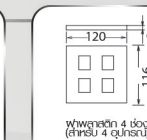

FULL-COLOR WIDE SERIES REFINA

ราคา/ชิ้น							
	Metallic Pearl White	WEG6801MWZ	WEG6802MWZ	WEG6803MWZ	WEG68029MWZ	WEG6804MWZ	WEG6806MWZ
	Metallic White	WEG6801MW	WEG6802MW	WEG6803MW	WEG68029MW	WEG6804MW	WEG6806MW
	Metallic Gray	WEG6801MH	WEG6802MH	WEG6803MH	WEG68029MH	WEG6804MH	WEG6806MH
	Metallic Black	WEG6801MB	WEG6802MB	WEG6803MB	WEG68029MB	WEG6804MB	WEG6806MB
	Metallic Gold	WEG6801MY	WEG6802MY	WEG6803MY	WEG68029MY	WEG6804MY	WEG6806MY
	Metallic Brown	WEG6801MF	WEG6802MF	WEG6803MF	WEG68029MF	WEG6804MF	WEG6806MF
	Metallic Dark Brown	WEG6801MA	WEG6802MA	WEG6803MA	WEG68029MA	WEG6804MA	WEG6806MA
USSD		เล็ก 5 / ใหญ่ 50	เล็ก 5 / ใหญ่ 50	เล็ก 5 / ใหญ่ 50	เล็ก 5 / ใหญ่ 50	เล็ก 10 / ใหญ่ 100	เล็ก 10 / ใหญ่ 100

[DISTRIBUTOR]

Teeya Phaiboon Co.,Ltd.

57 Soi Soonvijai 14, New Petchburi Rd.,
Bangkapi, Huay-Kwang, Bangkok 10310

Telephone : 0-2718-2450

Fax : 0-2318-5320, 0-27182252

E-mail : sales@teeyaphaiboon.co.th
marketing@teeyaphaiboon.co.th

Line ID (Official) : @teeya

Line ID (อื่นๆ) : teeyaphaiboon

Fan Page : www.facebook.com/teeya.phaiboon

Add to cart : www.teeyaphaiboon.inshop.com

Web Site : www.teeyaphaiboon.co.th

[SALES COMPANY]

Panasonic Solutions (Thailand) Co.,Ltd.

27th Fl, Silom Complex Bldg., 191 Silom Rd., Silom, Bangrak, Bangkok 10500

Telephone : 0-2231-3683-7

Facsimile : 0-2231-3688

https://lssth.panasonic.com

[FACTORY]

Panasonic Manufacturing Ayuthaya Co.,Ltd.

Panasonic