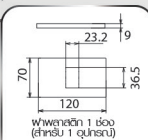

FULL-COLOR WIDE SERIES REFINA

ราคา/ชิ้น							
	Metallic Pearl White	WEG6801MWZ	WEG6802MWZ	WEG6803MWZ	WEG68029MWZ	WEG6804MWZ	WEG6806MWZ
	Metallic White	WEG6801MW	WEG6802MW	WEG6803MW	WEG68029MW	WEG6804MW	WEG6806MW
	Metallic Gray	WEG6801MH	WEG6802MH	WEG6803MH	WEG68029MH	WEG6804MH	WEG6806MH
	Metallic Black	WEG6801MB	WEG6802MB	WEG6803MB	WEG68029MB	WEG6804MB	WEG6806MB
	Metallic Gold	WEG6801MY	WEG6802MY	WEG6803MY	WEG68029MY	WEG6804MY	WEG6806MY
	Metallic Brown	WEG6801MF	WEG6802MF	WEG6803MF	WEG68029MF	WEG6804MF	WEG6806MF
	Metallic Dark Brown	WEG6801MA	WEG6802MA	WEG6803MA	WEG68029MA	WEG6804MA	WEG6806MA
USSD		เล็ก 5 / ใหญ่ 50	เล็ก 5 / ใหญ่ 50	เล็ก 5 / ใหญ่ 50	เล็ก 5 / ใหญ่ 50	เล็ก 10 / ใหญ่ 100	เล็ก 10 / ใหญ่ 100

[DISTRIBUTOR]

Teeya Phaiboon Co.,Ltd.

57 Soi Soonvijai 14, New Petchburi Rd.,
Bangkapi, Huay-Kwang, Bangkok 10310

Telephone : 0-2718-2450

Fax : 0-2318-5320, 0-27182252

E-mail : sales@teeyaphaiboon.co.th
marketing@teeyaphaiboon.co.th

Line ID (Official) : @teeya

Line ID (อื่นๆ) : teeyaphaiboon

Fan Page : www.facebook.com/teeya.phaiboon

Add to cart : www.teeyaphaiboon.inshop.com

Web Site : www.teeyaphaiboon.co.th

[SALES COMPANY]

Panasonic Solutions (Thailand) Co.,Ltd.

27th Fl, Silom Complex Bldg., 191 Silom Rd., Silom, Bangrak, Bangkok 10500

Telephone : 0-2231-3683-7

Facsimile : 0-2231-3688

https://lssth.panasonic.com

[FACTORY]

Panasonic Manufacturing Ayuthaya Co.,Ltd.

Panasonic