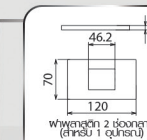

FULL-COLOR WIDE SERIES REFINA

ราคา/ชิ้น							
	Metallic Pearl White	WEG6801MWZ	WEG6802MWZ	WEG6803MWZ	WEG68029MWZ	WEG6804MWZ	WEG6806MWZ
	Metallic White	WEG6801MW	WEG6802MW	WEG6803MW	WEG68029MW	WEG6804MW	WEG6806MW
	Metallic Gray	WEG6801MH	WEG6802MH	WEG6803MH	WEG68029MH	WEG6804MH	WEG6806MH
	Metallic Black	WEG6801MB	WEG6802MB	WEG6803MB	WEG68029MB	WEG6804MB	WEG6806MB
	Metallic Gold	WEG6801MY	WEG6802MY	WEG6803MY	WEG68029MY	WEG6804MY	WEG6806MY
	Metallic Brown	WEG6801MF	WEG6802MF	WEG6803MF	WEG68029MF	WEG6804MF	WEG6806MF
	Metallic Dark Brown	WEG6801MA	WEG6802MA	WEG6803MA	WEG68029MA	WEG6804MA	WEG6806MA
USSD		เล็ก 5 / ใหญ่ 50	เล็ก 5 / ใหญ่ 50	เล็ก 5 / ใหญ่ 50	เล็ก 5 / ใหญ่ 50	เล็ก 10 / ใหญ่ 100	เล็ก 10 / ใหญ่ 100

[DISTRIBUTOR]

Teeya Phaiboon Co.,Ltd.

57 Soi Soonvijai 14, New Petchburi Rd.,
Bangkapi, Huay-Kwang, Bangkok 10310

Telephone : 0-2718-2450

Fax : 0-2318-5320, 0-27182252

E-mail : sales@teeyaphaiboon.co.th
marketing@teeyaphaiboon.co.th

Line ID (Official) : @teeya

Line ID (อื่นๆ) : teeyaphaiboon

Fan Page : www.facebook.com/teeya.phaiboon

Add to cart : www.teeyaphaiboon.inshop.com

Web Site : www.teeyaphaiboon.co.th

[SALES COMPANY]

Panasonic Solutions (Thailand) Co.,Ltd.

27th Fl, Silom Complex Bldg., 191 Silom Rd., Silom, Bangrak, Bangkok 10500

Telephone : 0-2231-3683-7

Facsimile : 0-2231-3688

https://lssth.panasonic.com

[FACTORY]

Panasonic Manufacturing Ayuthaya Co.,Ltd.

Panasonic