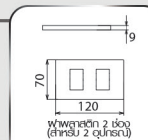

FULL-COLOR WIDE SERIES REFINA

ราคา/ชิ้น							
	Metallic Pearl White	WEG6801MWZ	WEG6802MWZ	WEG6803MWZ	WEG68029MWZ	WEG6804MWZ	WEG6806MWZ
	Metallic White	WEG6801MW	WEG6802MW	WEG6803MW	WEG68029MW	WEG6804MW	WEG6806MW
	Metallic Gray	WEG6801MH	WEG6802MH	WEG6803MH	WEG68029MH	WEG6804MH	WEG6806MH
	Metallic Black	WEG6801MB	WEG6802MB	WEG6803MB	WEG68029MB	WEG6804MB	WEG6806MB
	Metallic Gold	WEG6801MY	WEG6802MY	WEG6803MY	WEG68029MY	WEG6804MY	WEG6806MY
	Metallic Brown	WEG6801MF	WEG6802MF	WEG6803MF	WEG68029MF	WEG6804MF	WEG6806MF
	Metallic Dark Brown	WEG6801MA	WEG6802MA	WEG6803MA	WEG68029MA	WEG6804MA	WEG6806MA
USSD		เล็ก 5 / ใหญ่ 50	เล็ก 5 / ใหญ่ 50	เล็ก 5 / ใหญ่ 50	เล็ก 5 / ใหญ่ 50	เล็ก 10 / ใหญ่ 100	เล็ก 10 / ใหญ่ 100

[DISTRIBUTOR]

Teeya Phaiboon Co.,Ltd.

57 Soi Soonvijai 14, New Petchburi Rd.,
Bangkapi, Huay-Kwang, Bangkok 10310

Telephone : 0-2718-2450

Fax : 0-2318-5320, 0-27182252

E-mail : sales@teeyaphaiboon.co.th
marketing@teeyaphaiboon.co.th

Line ID (Official) : @teeya

Line ID (อื่นๆ) : teeyaphaiboon

Fan Page : www.facebook.com/teeya.phaiboon

Add to cart : www.teeyaphaiboon.inshop.com

Web Site : www.teeyaphaiboon.co.th

[SALES COMPANY]

Panasonic Solutions (Thailand) Co.,Ltd.

27th Fl, Silom Complex Bldg., 191 Silom Rd., Silom, Bangrak, Bangkok 10500

Telephone : 0-2231-3683-7

Facsimile : 0-2231-3688

https://lssth.panasonic.com

[FACTORY]

Panasonic Manufacturing Ayuthaya Co.,Ltd.

Panasonic