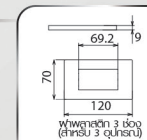

FULL-COLOR WIDE SERIES REFINA

ราคา/ชิ้น							
	Metallic Pearl White	WEG6801MWZ	WEG6802MWZ	WEG6803MWZ	WEG68029MWZ	WEG6804MWZ	WEG6806MWZ
	Metallic White	WEG6801MW	WEG6802MW	WEG6803MW	WEG68029MW	WEG6804MW	WEG6806MW
	Metallic Gray	WEG6801MH	WEG6802MH	WEG6803MH	WEG68029MH	WEG6804MH	WEG6806MH
	Metallic Black	WEG6801MB	WEG6802MB	WEG6803MB	WEG68029MB	WEG6804MB	WEG6806MB
	Metallic Gold	WEG6801MY	WEG6802MY	WEG6803MY	WEG68029MY	WEG6804MY	WEG6806MY
	Metallic Brown	WEG6801MF	WEG6802MF	WEG6803MF	WEG68029MF	WEG6804MF	WEG6806MF
	Metallic Dark Brown	WEG6801MA	WEG6802MA	WEG6803MA	WEG68029MA	WEG6804MA	WEG6806MA
USSD		เล็ก 5 / ใหญ่ 50	เล็ก 5 / ใหญ่ 50	เล็ก 5 / ใหญ่ 50	เล็ก 5 / ใหญ่ 50	เล็ก 10 / ใหญ่ 100	เล็ก 10 / ใหญ่ 100

[DISTRIBUTOR]

Teeya Phaiboon Co.,Ltd.

57 Soi Soonvijai 14, New Petchburi Rd.,
Bangkapi, Huay-Kwang, Bangkok 10310

Telephone : 0-2718-2450

Fax : 0-2318-5320, 0-27182252

E-mail : sales@teeyaphaiboon.co.th
marketing@teeyaphaiboon.co.th

Line ID (Official) : @teeya

Line ID (อื่นๆ) : teeyaphaiboon

Fan Page : www.facebook.com/teeya.phaiboon

Add to cart : www.teeyaphaiboon.inshop.com

Web Site : www.teeyaphaiboon.co.th

[SALES COMPANY]

Panasonic Solutions (Thailand) Co.,Ltd.

27th Fl, Silom Complex Bldg., 191 Silom Rd., Silom, Bangrak, Bangkok 10500

Telephone : 0-2231-3683-7

Facsimile : 0-2231-3688

https://lssth.panasonic.com

[FACTORY]

Panasonic Manufacturing Ayuthaya Co.,Ltd.

Panasonic